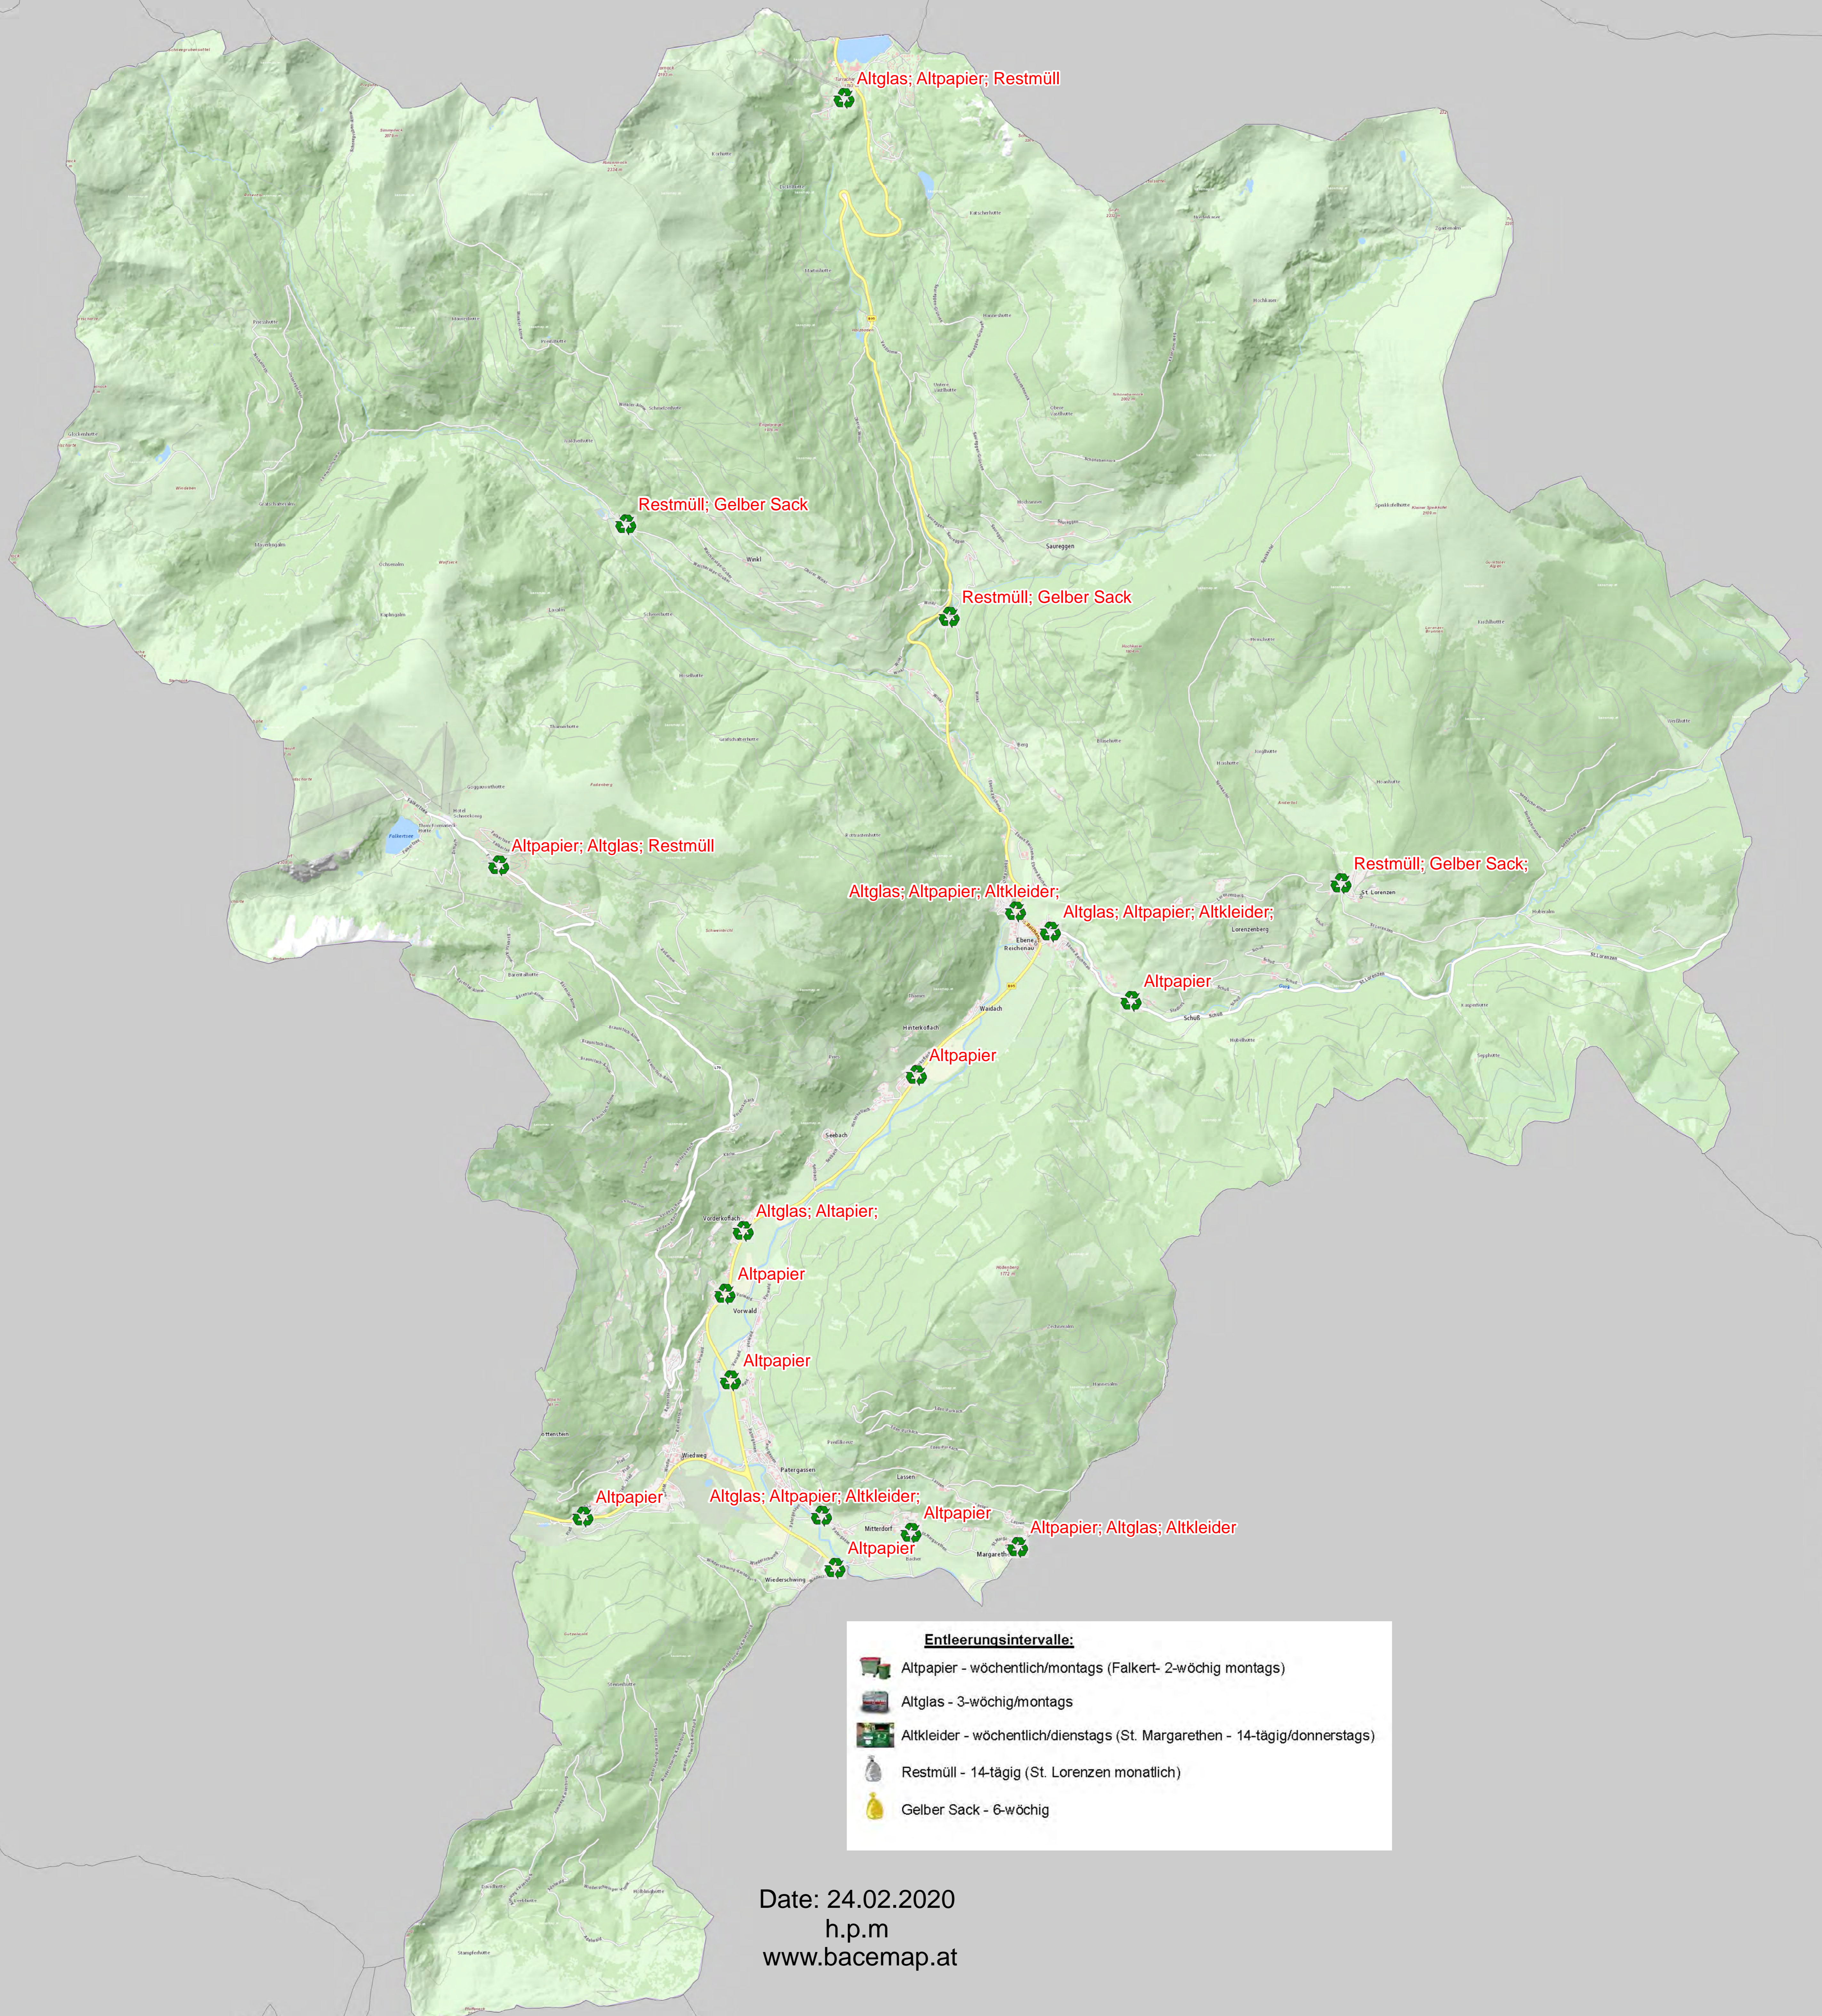

Altstoff & Müllsammelstellen Gemeinde Reichenau

Date: 24.02.2020
h.p.m
www.bacemap.at