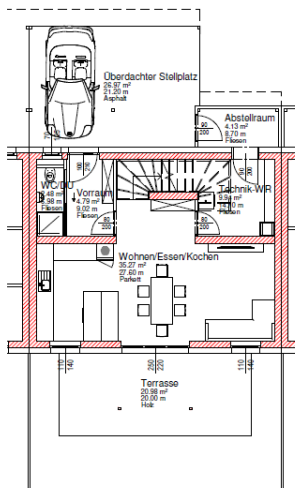

LEISTBARES WOHNEN IN EBENE REICHENAU

Ihr schlüsselfertiges Wohnhaus unter € 400.000,00

Preisgünstig | Eigenheim | Reichenau

Vorstellung des Reihenhausprojektes am
Freitag, dem 12. April um 19 Uhr im
FF-Saal in Ebene Reichenau 6

Wohnnutzfläche Erdgeschoss = 52,48 m²

Wohnnutzfläche Obergeschoss = 48,47 m²