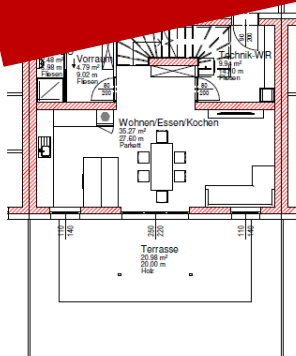

# LEISTBARES WOHNEN IN EBENE REICHENAU

Ihr schlüsselfertiges Wohnhaus unter € 400.000,00

Preisgünstig | Eigenheim | Reichenau

Vorstellung des Reihenhausprojektes am  
Freitag, dem 12. April um 19 Uhr im  
FF-Saal in Ebene Reichenau 6

**Wegen Trauerfall verschoben auf  
03. Mai 2024**

Wohnnutzfläche Erdgeschoss

- 🏠 Wollen Sie Besitzer eines preisgünstigen Eigenheimes werden?
- 🏠 Die Vorstädtische Kleinsiedlung möchte ein Projekt mit mind. 4 Reihenhäusern in Ebene Reichenau umsetzen.
- 🏠 Im Zuge dieser Veranstaltung wird Näheres präsentiert.
- 🏠 Interessierte Bürger sind herzlich eingeladen.
- 🏠 Preisgünstige Errichtung eines Eigenheimes möglich gemacht!