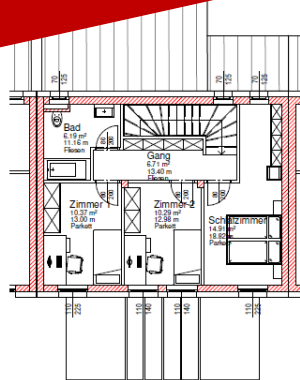

# LEISTBARES WOHNEN IN EBENE REICHENAU

Ihr schlüsselfertiges Wohnhaus unter € 400.000,00

Preisgünstig | Eigenheim | Reichenau

Vorstellung des Reihenhausprojektes am  
Freitag, dem 12. April um 19 Uhr im  
FF-Saal in Ebene Reichenau 6

**Wegen Trauerfall verschoben auf  
03. Mai 2024**

Wohnnutzfläche Erdgeschoss

- 🏠 Wollen Sie Besitzer eines preisgünstigen Eigenheimes werden?
- 🏠 Die Vorstädtische Kleinsiedlung möchte ein Projekt mit mind. 4 Reihenhäusern in Ebene Reichenau umsetzen.
- 🏠 Im Zuge dieser Veranstaltung wird Näheres präsentiert.
- 🏠 Interessierte Bürger sind herzlich eingeladen.
- 🏠 Preisgünstige Errichtung eines Eigenheimes möglich gemacht!